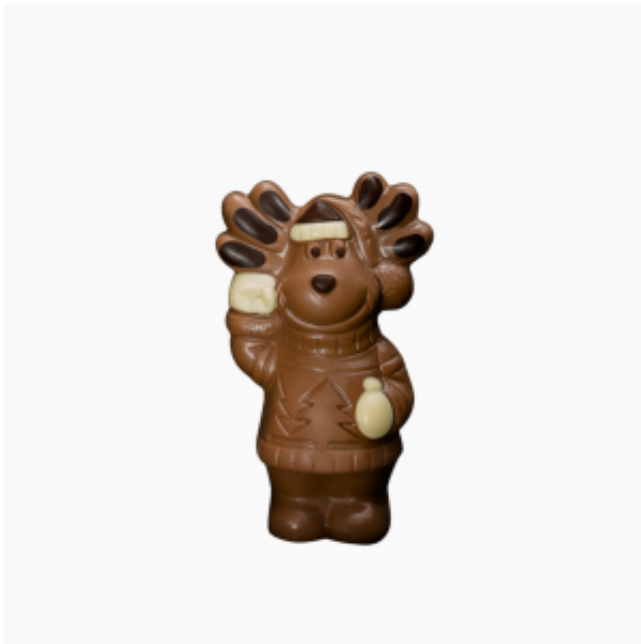

Dane aktualne na dzień: 10-04-2025 05:19

Link do produktu: <https://alkohole.mpelczar.pl/los-z-mlecznej-czekolady-90g-p-931.html>

Łoś z mlecznej czekolady 90g

Cena

40,25 zł

Opis produktu

Figurka Łoś wykonany z pysznej mlecznej czekolady, dekorowany białą i gorzką czekoladą. Figurka jest trójwymiarowa, umieszczona w przezroczystym opakowaniu i przewiązana wstążką.

Waga netto 90g

wysokość: 135mm

Termin przydatności do spożycia: 12 miesięcy