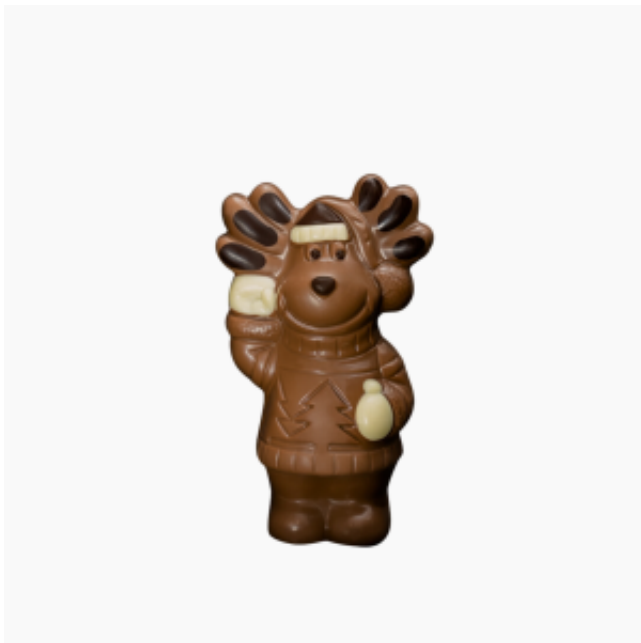

Dane aktualne na dzień: 09-04-2026 13:34

Link do produktu: <https://alkohole.mpelczar.pl/los-z-mlecznej-czekolady-90g-p-931.html>

Łoś z mlecznej czekolady 90g

Cena

40,25 zł

Opis produktu

Figurka Łoś wykonany z pysznej mlecznej czekolady, dekorowany białą i gorzką czekoladą. Figurka jest trójwymiarowa, umieszczona w przezroczystym opakowaniu i przewiązana wstążką.

Waga netto 90g

wysokość: 135mm

Termin przydatności do spożycia: 12 miesięcy