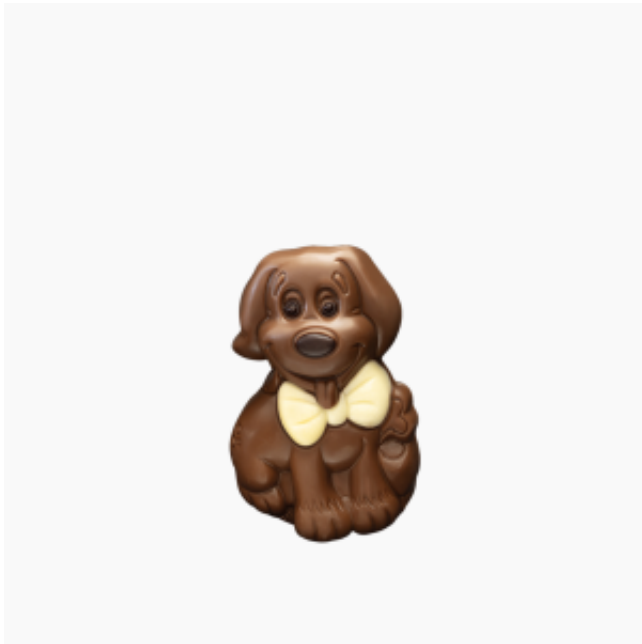

---

Dane aktualne na dzień: 04-04-2025 21:48

Link do produktu: <https://alkohole.mpelczar.pl/piesek-z-mlecznej-czekolady-p-905.html>

## Piesek z mlecznej czekolady

Cena

**24,15 zł**

---

### Opis produktu

Figurka wykonana z mlecznej i białej czekolady, zapakowana w folię przewiązany wstążką.

Długość: 70 mm

Waga: 30 g

Termin przydatności do spożycia: 12 miesięcy