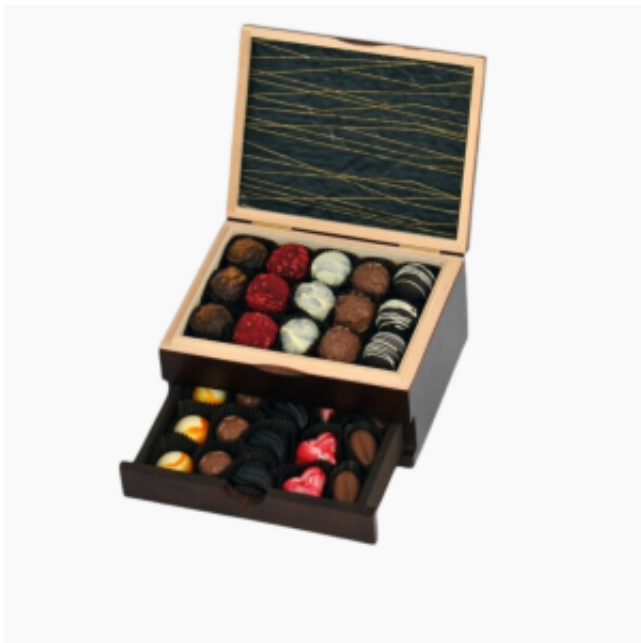

Dane aktualne na dzień: 19-04-2026 07:59

Link do produktu: <https://alkohole.mpelczar.pl/szkatulka-pralin-30-szt-z-dwoma-szufladkami-p-18.html>

### Opis produktu

Ekskluzywny podarunek w oryginalnej drewnianej szkatułce. W dwóch szufladkach ukryliśmy 30 ręcznie robione pralinki i trufle o wyszukanych smakach i kształtach, wykonanych specjalnie dla Ciebie przez Mistrza Polski Cukierników. Doskonały prezent dla wielbicieli smaku i elegancji.